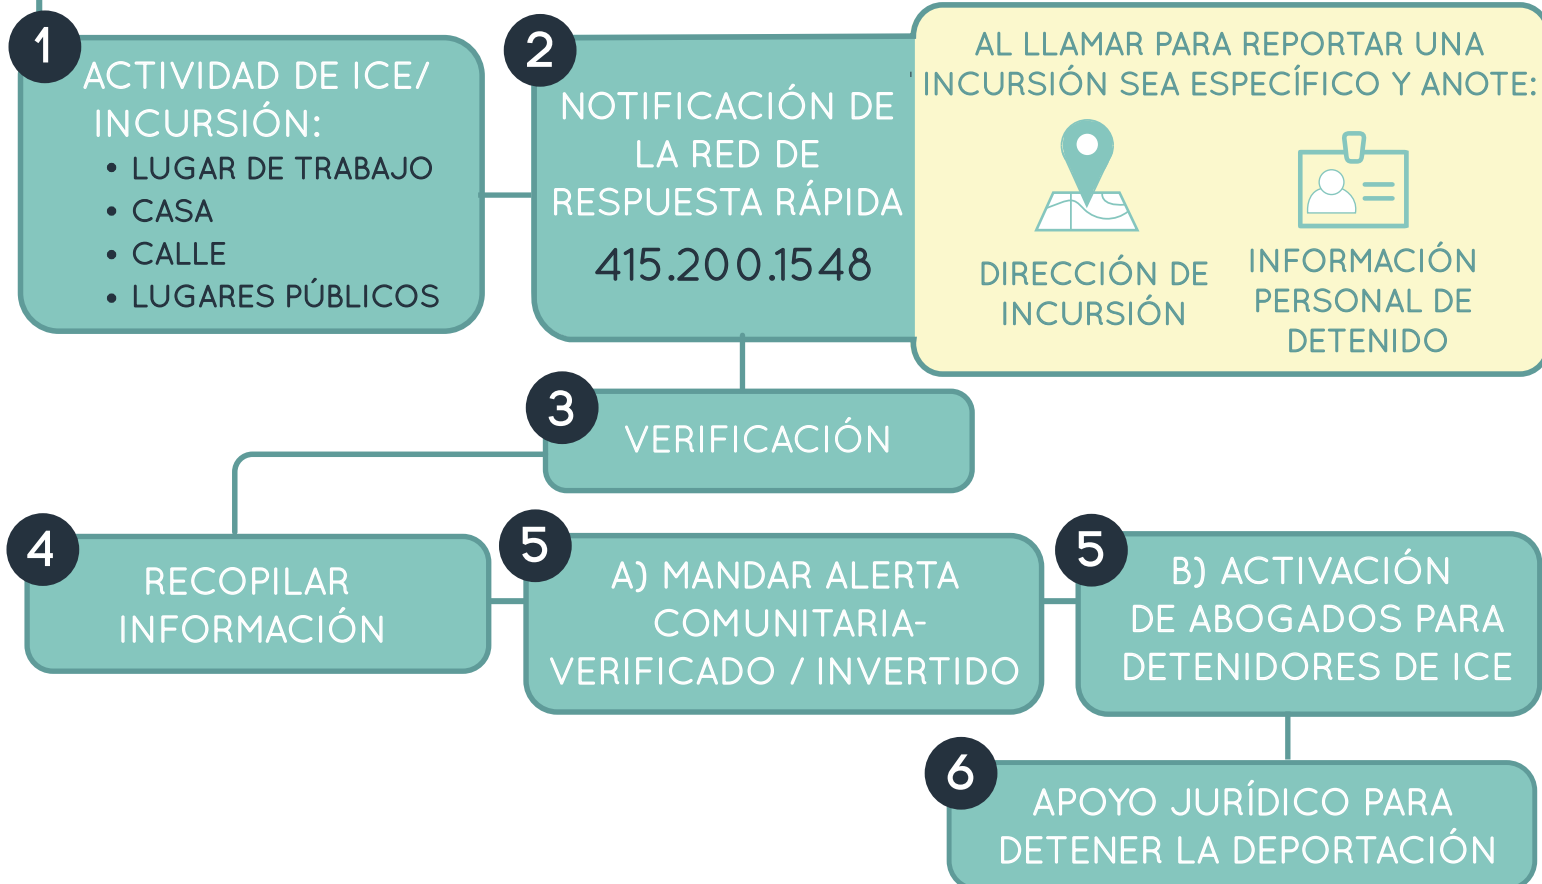

RAPID RESPONSE NETWORK

ABOUT OUR NETWORK

The Rapid Response Network of San Francisco is made up of 21 community based organizations that provide legal and education services to the immigrant community. Our primary goal is to provide quick response in the event of any immigration enforcement activity. We have a 24 hour hotline, do raid verification, and provide legal representation to community members who are victims of these immigration enforcement acts.

RAPID RESPONSE NETWORK STRUCTURE

RED DE RESPUESTA RÁPIDA

ACERCA DE NUESTRA RED

La Red de Respuesta Rápida de San Francisco está compuesta por 21 organizaciones nuestro comunidad que proveen servicios legales y de educación a la comunidad inmigrante. Nuestro objetivo principal es proporcionar una respuesta rápida en caso de cualquier actividad de inmigración. Tenemos una línea directa de 24 horas, verificación de la incursión, y proporcionar representación legal a los miembros de la comunidad que son víctimas de estos actos de inmigración.

ESTRUCTURA DE LA RED DE RESPUESTA RÁPIDA

REPORTA A LA MIGRA EN SAN FRANCISCO

LLAMA AL 415. 200. 1548

LLAMA SI INMIGRACIÓN VIENE A TU CASA, AL TRABAJO O AL VECINDARIO PARA PODER RECIBIR APOYO INMEDIATO

AL LLAMAR PARA REPORTAR UNA INCURSIÓN SEA ESPECÍFICO Y ANOTE: