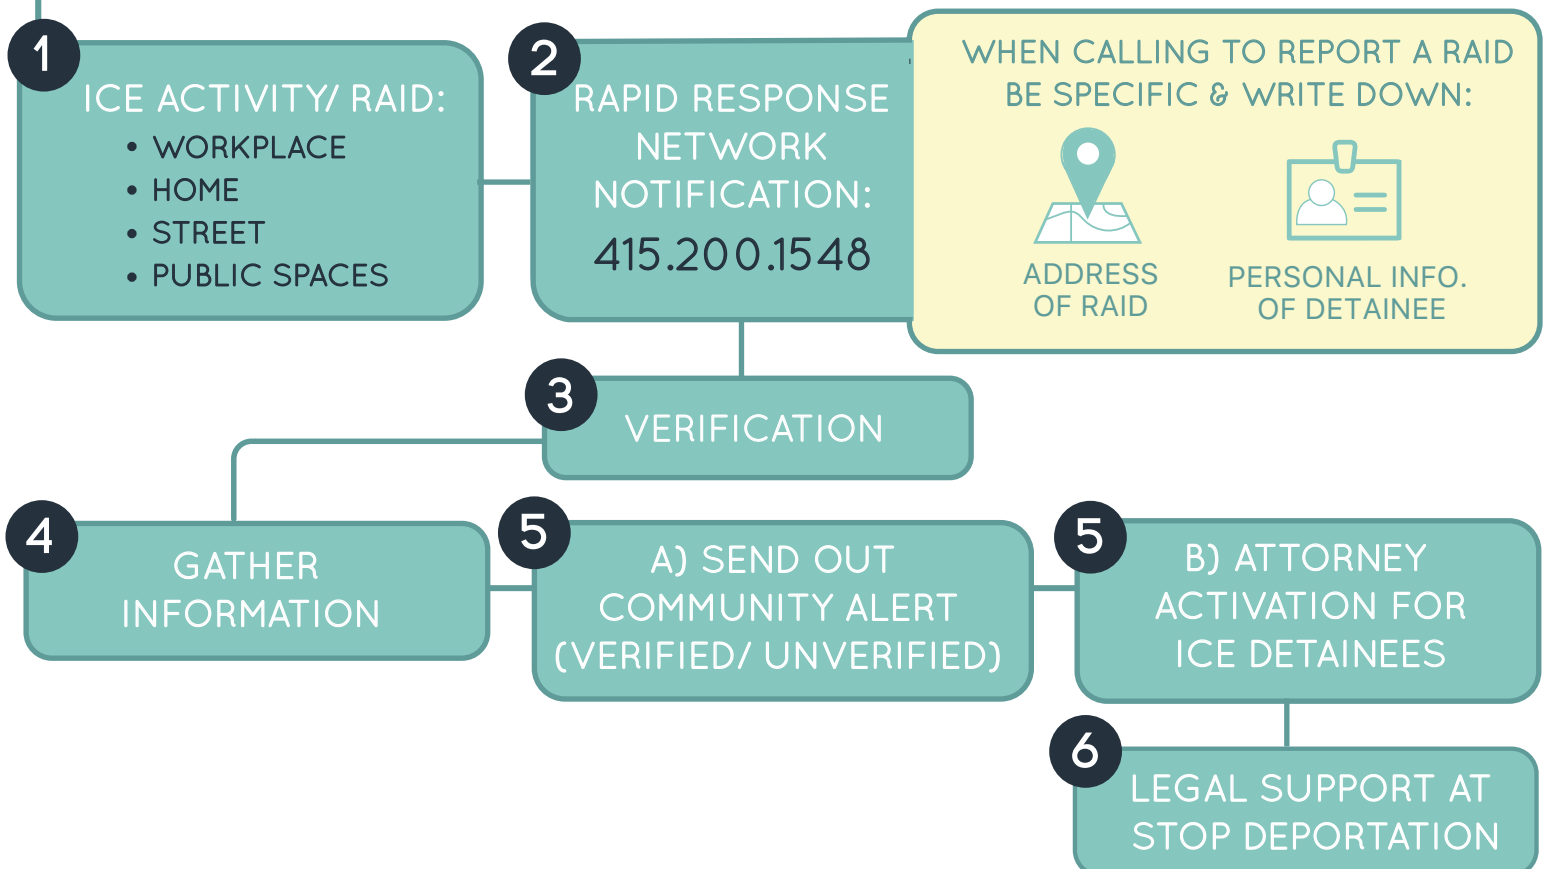

RAPID RESPONSE NETWORK

ABOUT OUR NETWORK

The Rapid Response Network of San Francisco is made up of 21 community based organizations that provide legal and education services to the immigrant community. Our primary goal is to provide quick response in the event of any immigration enforcement activity. We have a 24 hour hotline, do raid verification, and provide legal representation to community members who are victims of these immigration enforcement acts.

RAPID RESPONSE NETWORK STRUCTURE

RED DE RESPUESTA RÁPIDA

ACERCA DE NUESTRA RED

La Red de Respuesta Rápida de San Francisco está compuesta por 21 organizaciones nuestro comunidad que proveen servicios legales y de educación a la comunidad inmigrante. Nuestro objetivo principal es proporcionar una respuesta rápida en caso de cualquier actividad de inmigración. Tenemos una línea directa de 24 horas, verificación de la incursión, y proporcionar representación legal a los miembros de la comunidad que son víctimas de estos actos de inmigración.

ESTRUCTURA DE LA RED DE RESPUESTA RÁPIDA

REPORTA A LA MIGRA EN SAN FRANCISCO

LLAMA AL 415. 200. 1548

LLAMA SI INMIGRACIÓN VIENE A TU CASA, AL TRABAJO O AL VECINDARIO PARA PODER RECIBIR APOYO INMEDIATO

AL LLAMAR PARA REPORTAR UNA INCURSIÓN SEA ESPECÍFICO Y ANOTE:

DIRECCIÓN DE INCURSIÓN

INFORMACIÓN PERSONAL DE DETENIDO

LA RED DE REPUESTA RAPIDA DE SAN FRANCISCO ESTA PARA DEFENDER A NUESTRA COMUNIDAD DE LAS REDADAS DE ICE.